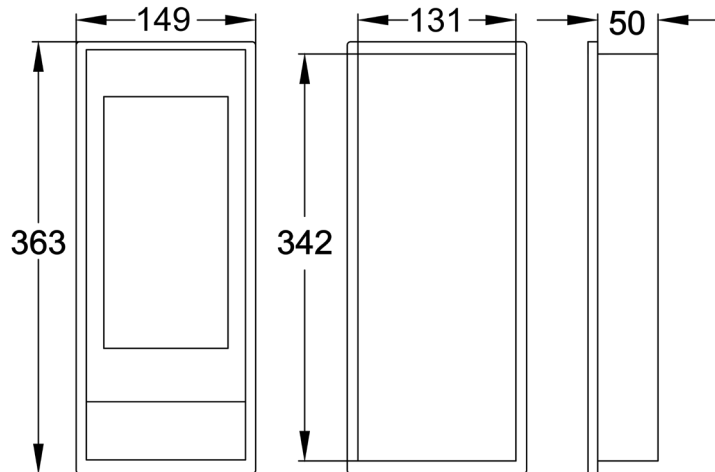

MULTI RISE FLUSH

Die MultiRise ist als bündig abschließendes Panel mit einem 7,1-Zoll-TFT-LCD-Display plus Kamera erhältlich. Perfekt für einen eleganten Einbau in jede Wand/jedes Gebäude.

MULTI RISE IMPERIAL