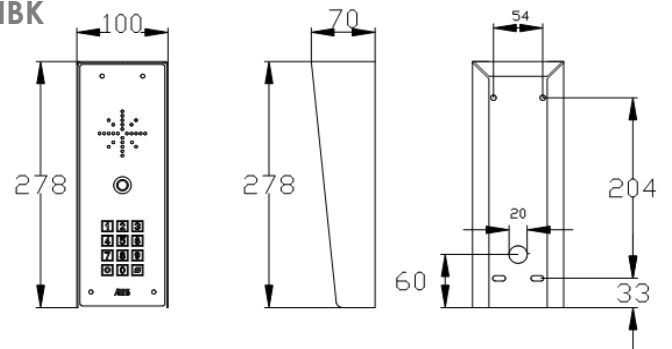

IB

IBK

AB & AS

ABK & ASK

ARC