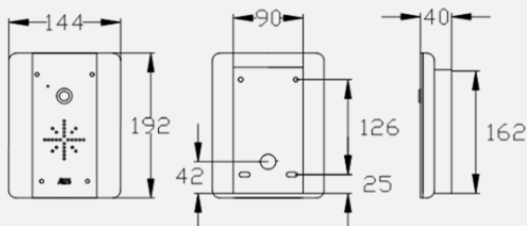

IB

IBK

AB & AS

ABK & ASK

ARC