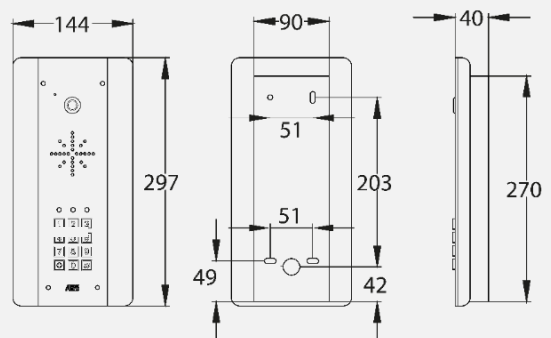

ABK & ASK