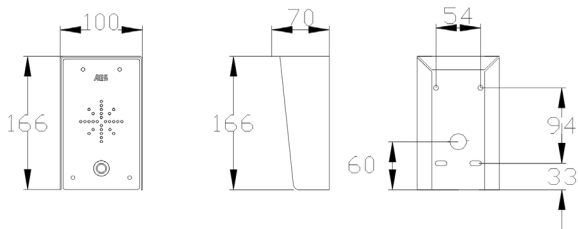

IB

IBK

AB & AS

ABK & ASK

ARC